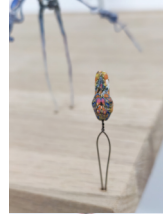

A MASS OF COLOR 04

2025
Sculpture, argile polymère, fil d'aluminium,
0,5 x 0,5 x 1,5 cm, pièce unique