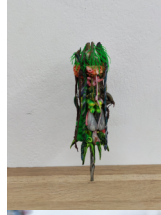

COUPLE 02
2026
Sculpture, argile polymère, 1,5 x 1,5 x 4,5
cm, pièce unique

ACCRETION 03
2026
Sculpture, argile polymère, fil d'aluminium,
2,5 x 3 x 9 cm, pièce unique