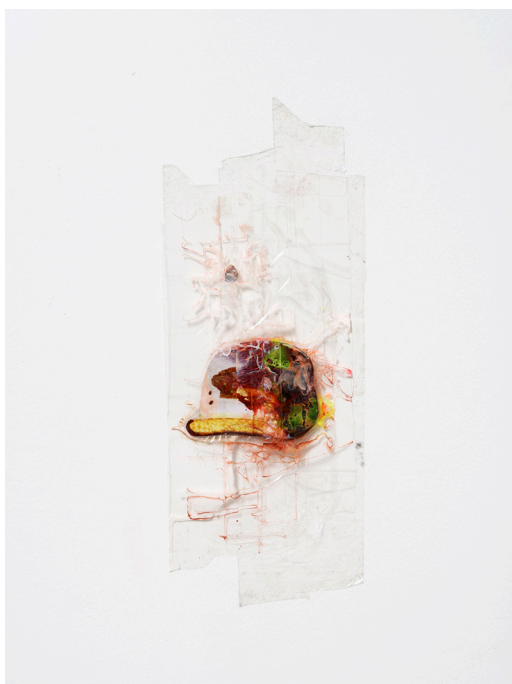

DASH OUT

2023

Sculpture, argile polymère, fil d'aluminium,
acier inoxydable, 5 x 1,5 x 3 cm, pièce
unique

UNTITLED 1_2016

2016

2D, ruban adhésif cellophane, peinture acrylique, papier de magazine, 21,5 x 45 cm, pièce unique