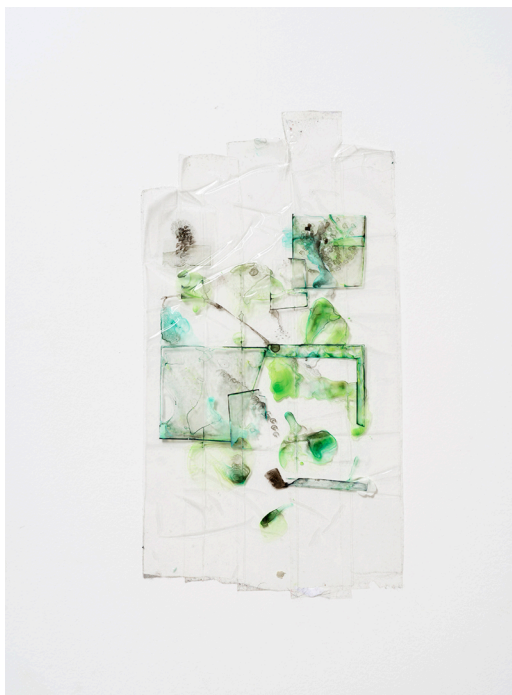

UNTITLED 12_2016

2016

2D, vinyle transparent, peinture acrylique, fil de pêche, 24 x 31 cm, pièce unique

UNTITLED 4_2016

2016

2D, ruban adhésif cellophane, peinture acrylique, vinyle transparent, 36,5 x 25 cm, pièce unique

UNTITLED 15_2016

2016

2D, vinyle transparent, peinture acrylique, colle en spray, 21,3 x 30 cm, pièce unique

UNTITLED 3_2016

2016

2D, ruban adhésif cellophane, peinture acrylique, vinyle transparent, 22 x 41 cm, pièce unique

UNTITLED 5_2016

2016

2D, ruban adhésif cellophane, peinture acrylique, vinyle transparent, 21 x 40 cm, pièce unique

UNTITLED 1

2011

Peinture, acrylique sur toile, 60,5 x 50 cm, pièce unique

UNTITLED 2

2011