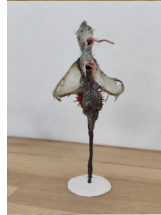

BLUE GHOST
2026
Sculpture, argile polymère, fil d'aluminium,
4,5 x 2 x 3,5 cm, pièce unique

COUPLE
2016
Sculpture, argile polymère, fil d'aluminium,
textile polyester, 6 x 11 x 13 cm, pièce
unique