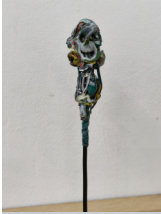

A PERSON 12
2026
Sculpture, argile polymère, fil d'aluminium,
2 x 2 x 5,5 cm, pièce unique

A PERSON 04
2026
Sculpture, argile polymère, fil d'aluminium,
3 x 2,5 x 8 cm, pièce unique